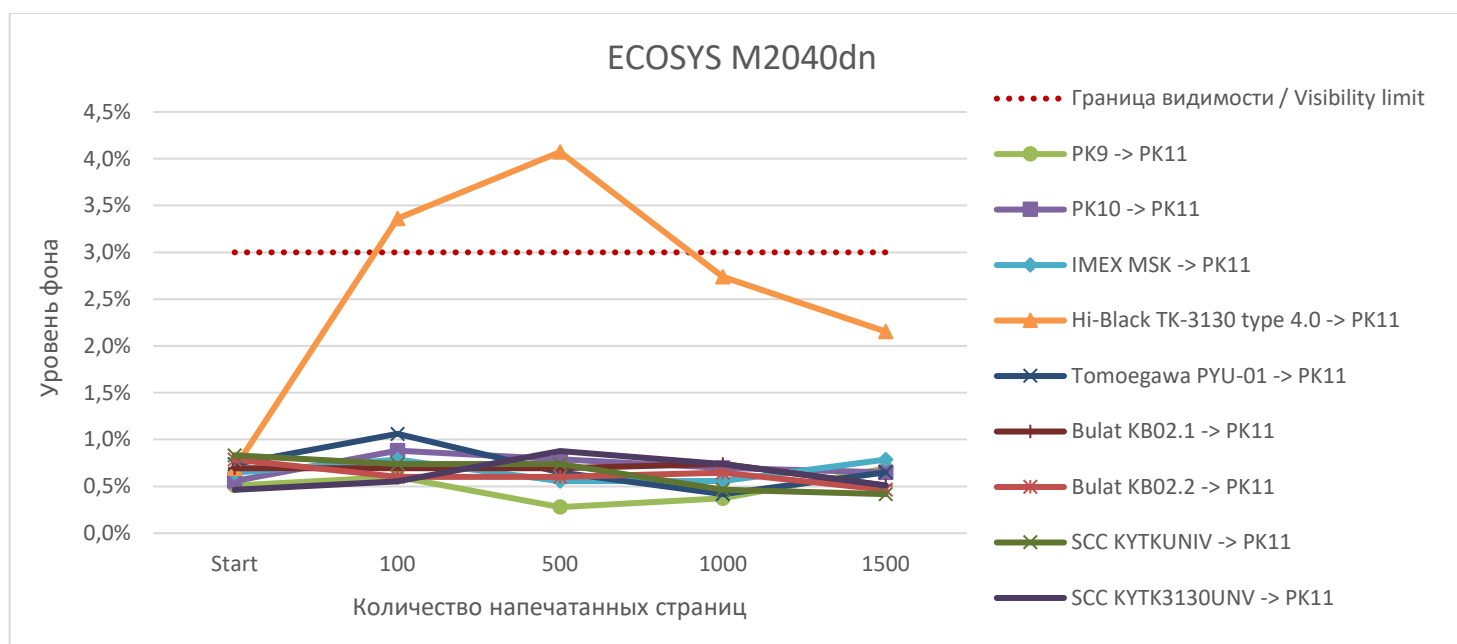

* Граница заметности фона невооруженным глазом – 3,0%

Результаты тестов на смешивание тонера CET PK11 с тонерами других производителей

Уровень фона при использовании тонера PK11 после тонеров других производителей без предварительной очистки блока проявки