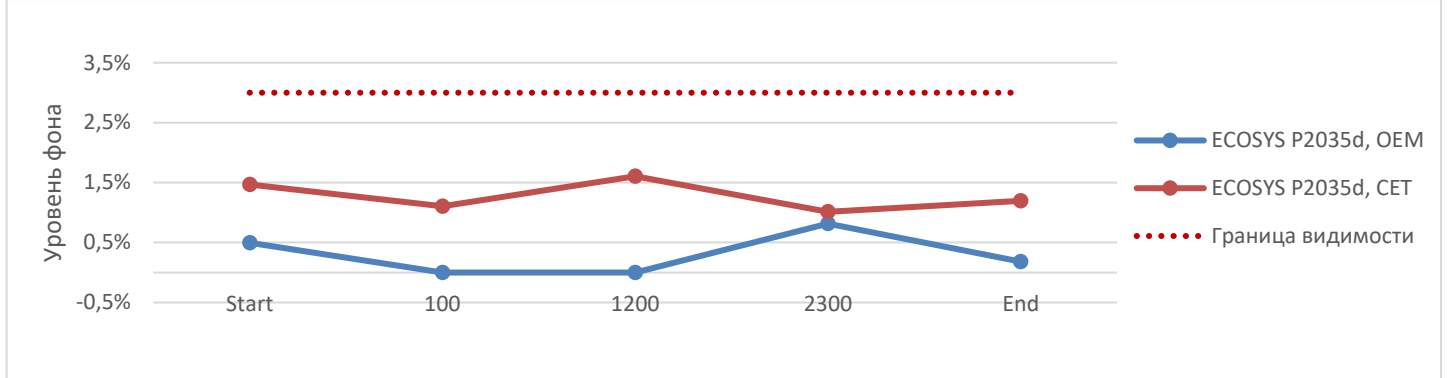

Результаты тестов тонера CET PK3 в лаборатории