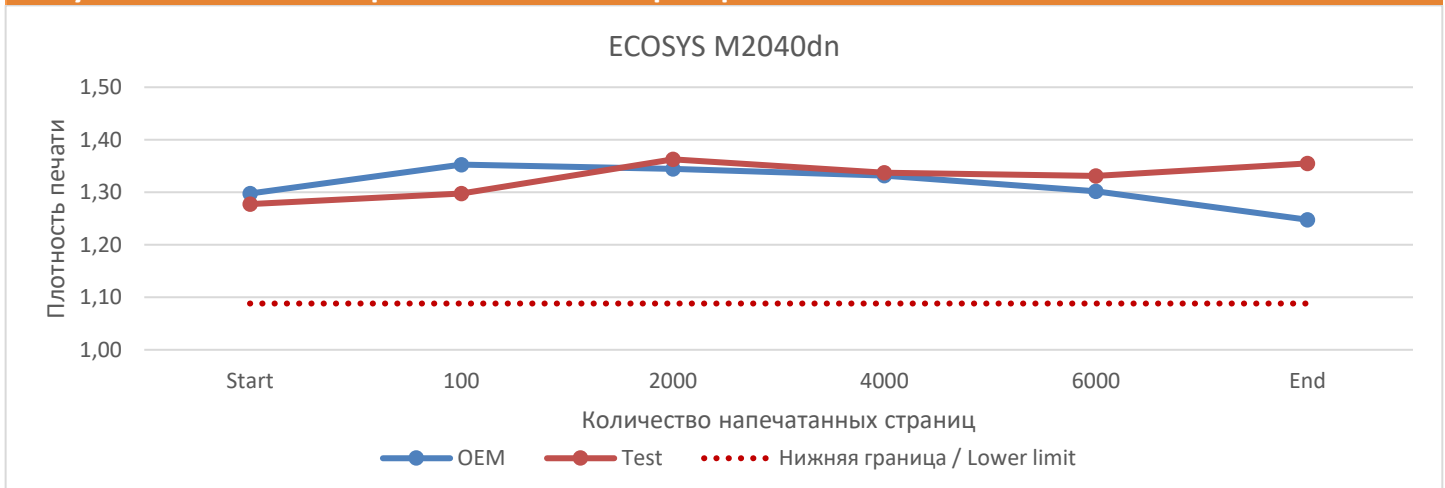

Результаты тестов тонера CET PK11 в лаборатории