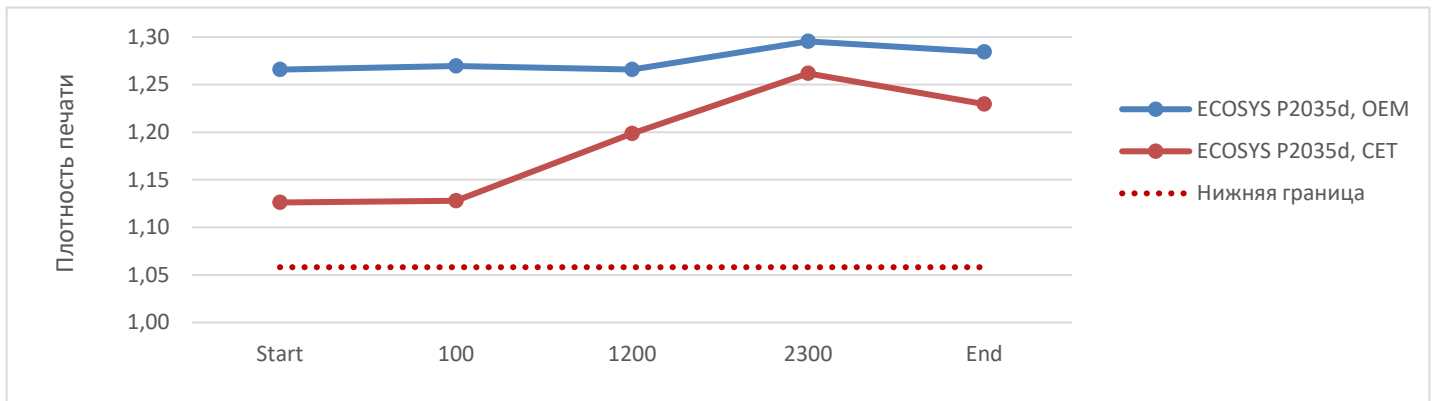

Результаты тестов тонера CET PK3 в лаборатории